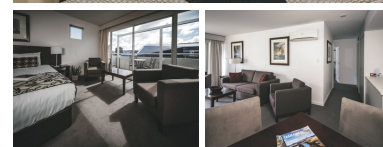

Unterkunft

18 geräumige Studios und Apartments, alle u.a. mit Klimaanlage, Bad, Waschmaschine/Trockner, kostenlosem WLAN und Terrasse oder Balkon. Studios mit Kitchenette; Apartments mit Küche und Wohnbereich, 1 oder 2 Schlafzimmern/Bädern.

Leistungen

Übernachtung

Kinder

1 Kind unter 3 Jahren kostenfrei im Zimmer der Eltern (ohne Zusatzbett).

Preise

Preise pro Person in € bei Belegung mit Personen:

Studio

	1	2	3	4
01.11.2019 - 26.12.2019	193,-	97,-	76,-	
03.01.2020 - 31.03.2020	193,-	97,-	76,-	
01.04.2020 - 30.04.2020	193,-	97,-	76,-	
01.05.2020 - 30.09.2020	151,-	75,-	62,-	
01.10.2020 - 24.12.2020	193,-	97,-	76,-	
03.01.2021 - 04.02.2021	193,-	97,-	76,-	